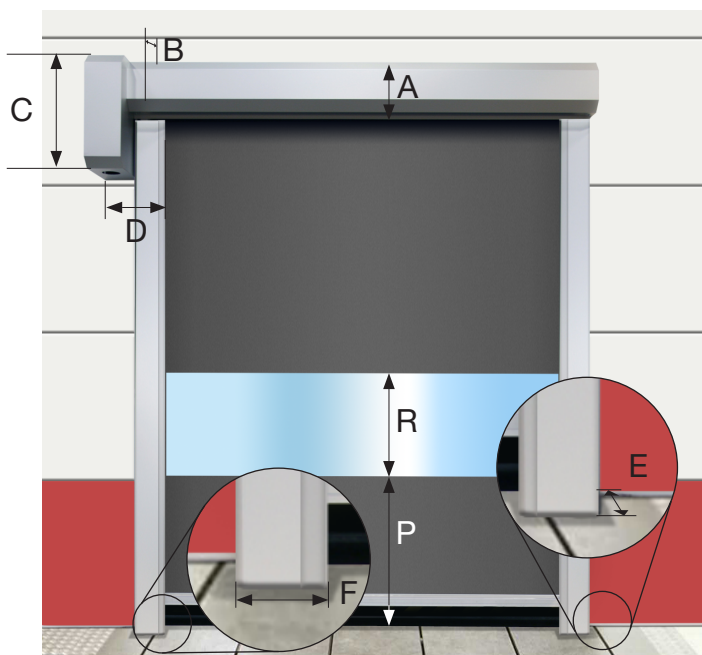

## PORTENS MÅTT

### Mått:

DB	dagerbredd
DH	dagerhöjd
P	siktfält brösthöjd (tillval)
R	siktfält höjd (tillval)
A	270
B	300
C	450 (625 mm med NORDIC DRIVE) (630 mm med motorkåpa)
D	440
E	150
F	200
G	300
H	550
I	250
J	150
K	600 (fritt utrymme framför porten för installation)
L	650
M	600
S	400 mm med Ovitor drivenhet 260 mm med NORDIC DRIVE 400 mm med motorkåpa