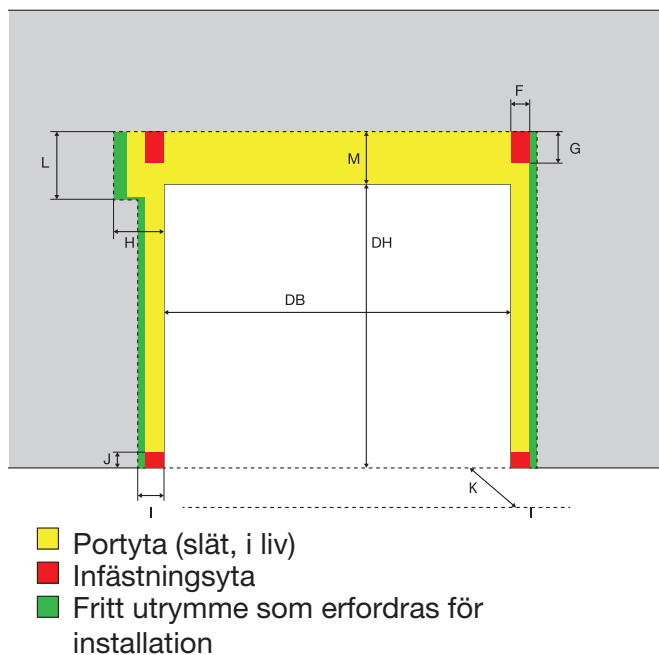

## PORTENS MÅTT

### Mått:

DB	dagerbredd
DH	dagerhöjd
P	siktfält brösthöjd (tillval)
R	siktfält höjd (tillval)
A	270
B	300
C	450 (625 mm med NORDIC DRIVE) (630 mm med motorkåpa)
D	440
E	150
F	200
G	300
H	550
I	250
J	150
K	600 (fritt utrymme framför porten för installation)
L	650
M	600
S	400 mm med Ovitor drivenhet 260 mm med NORDIC DRIVE 400 mm med motorkåpa